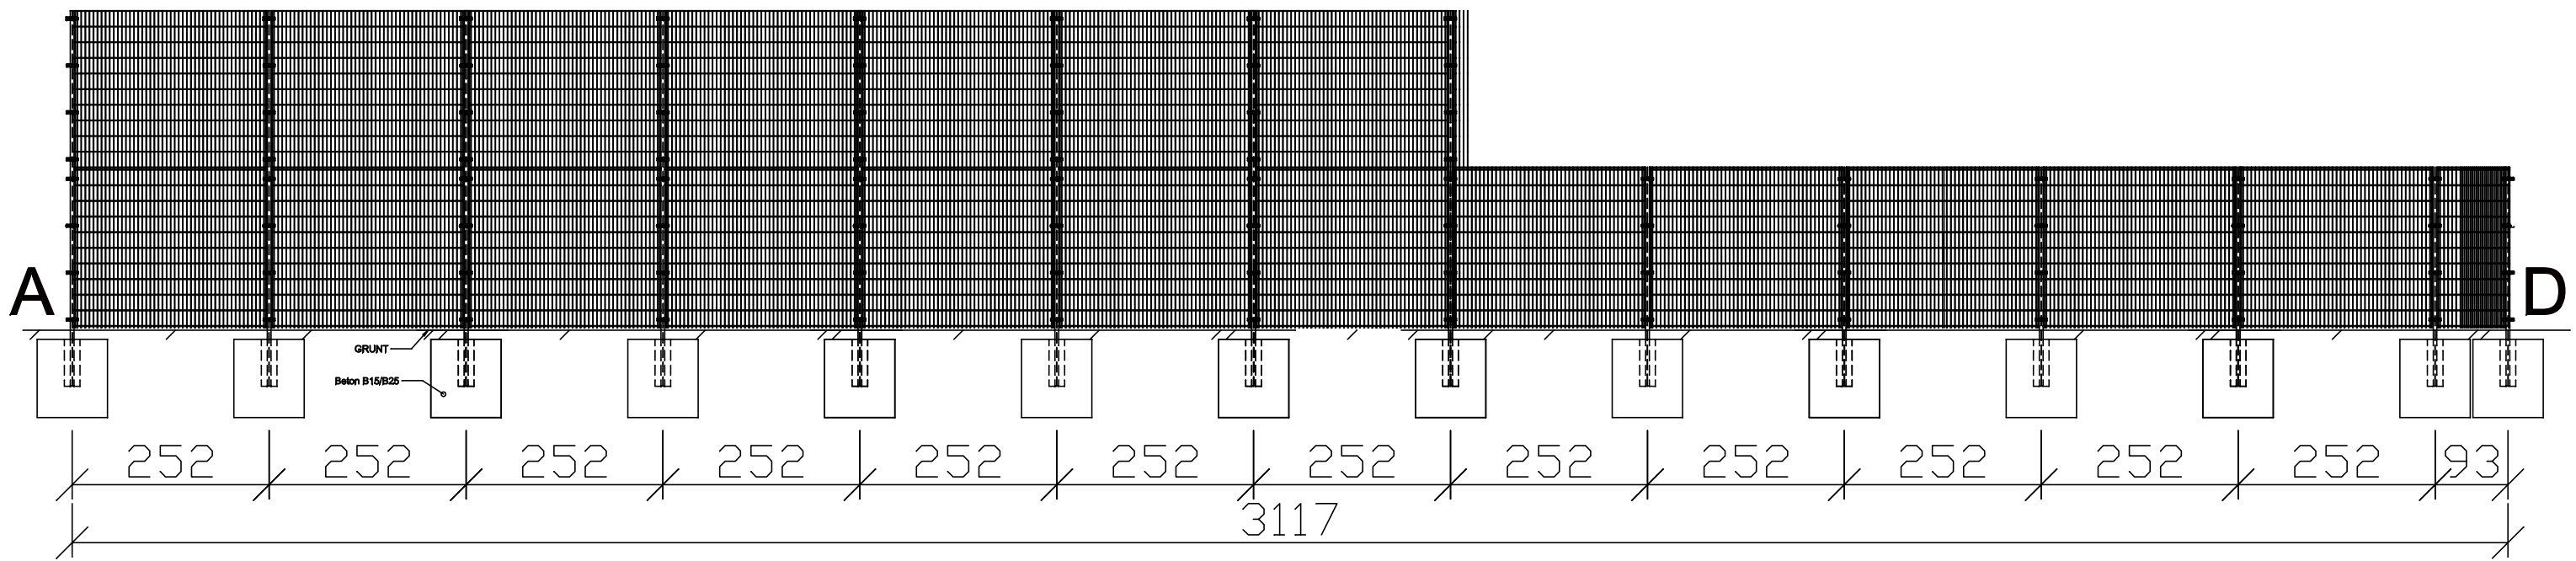

WIDOK OGRODZENIA

 KONSTRUKTOR Spółdzielnia Mieszkaniowa "ASTRA" Mostkowo 49, 74-322 Mostkowo	Remont wraz z modernizacją ogrodzenia, utwardzenie terenu, montaż ławki dz. nr 2/48 obr. Mostkowo Inw: Spółdzielnia Mieszkaniowa "ASTRA", Mostkowo 49, 74-322 Mostkowo	
	Widok ogrodzenia	Skala :
Projektował: mgr inż. Krystian Szydłowski		marzec 2013r. Sporządził: mgr inż. Krystian Szydłowski