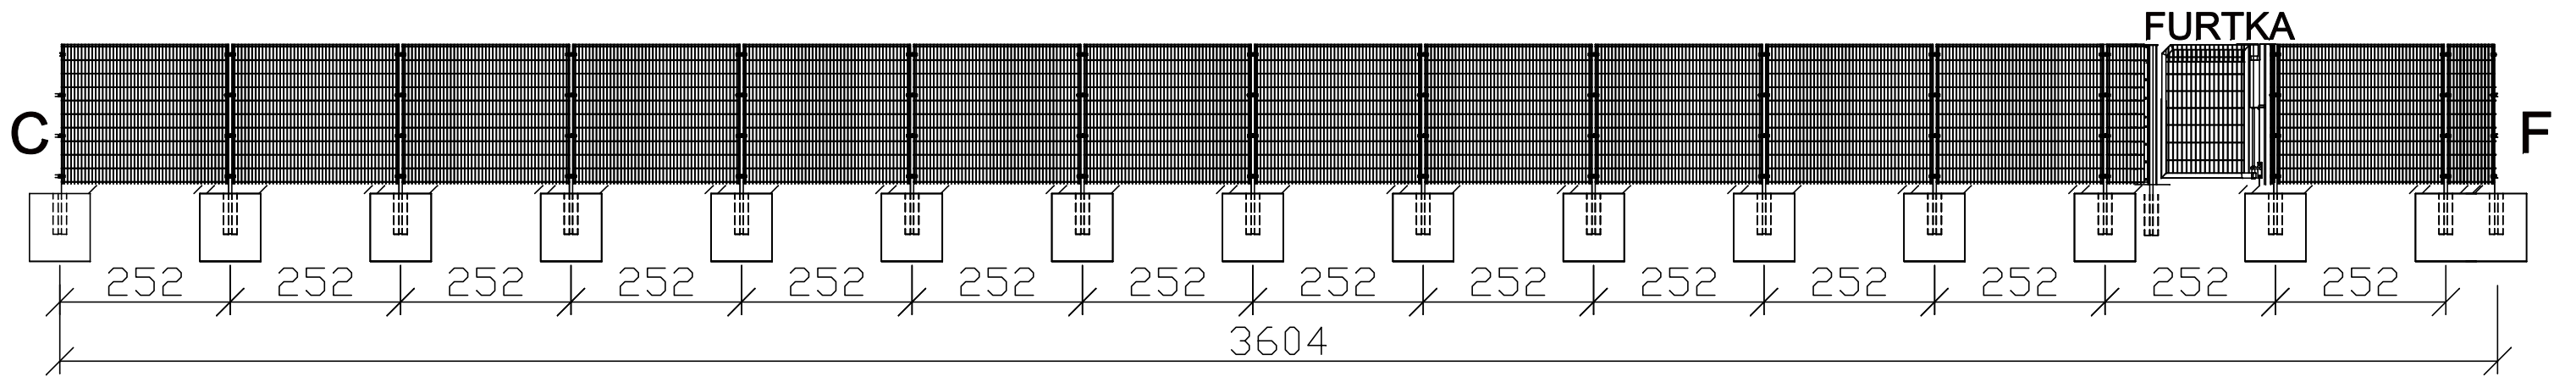

WIDOK OGRODZENIA

	Remont wraz z modernizacją ogrodzenia, utwardzenie terenu, montaż ławki dz. nr 2/48 obr. Mostkowo	
	Inw: Spółdzielnia Mieszkaniowa "ASTRA", Mostkowo 49, 74-322 Mostkowo	
Widok ogrodzenia	Skala :	Rys. nr. 6
Projektował: mgr inż. Krzysztof Szydłowski		marzec 2013r. Sprawdził: mgr inż. Krzysztof Szydłowski