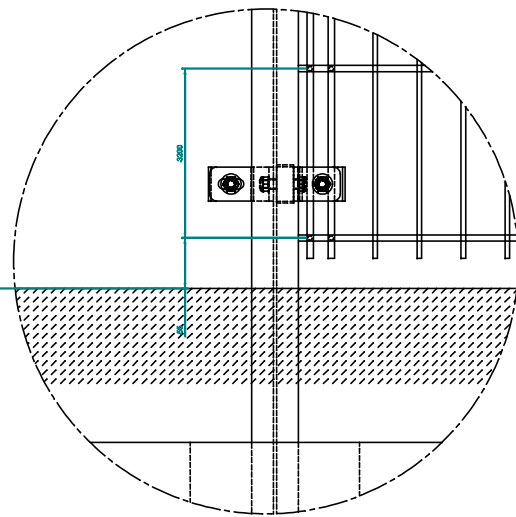

WIDOK PANELU OGRODZENIOWEGO

Szczegół A

Szczegół B

Szczegół C

	Remont wraz z modernizacją ogrodzenia, utwardzenie terenu, montaż ławki dz. nr 2/48 obr. Mostkowo Inw: Spółdzielnia Mieszkaniowa "ASTRA", Mostkowo 49, 74-322 Mostkowo	
	Widok panelu	Skala :
Projektował: mgr inż. Krystian Szydlowski	marzec 2013r. Sporządził: mgr inż. Krystian Szydlowski	