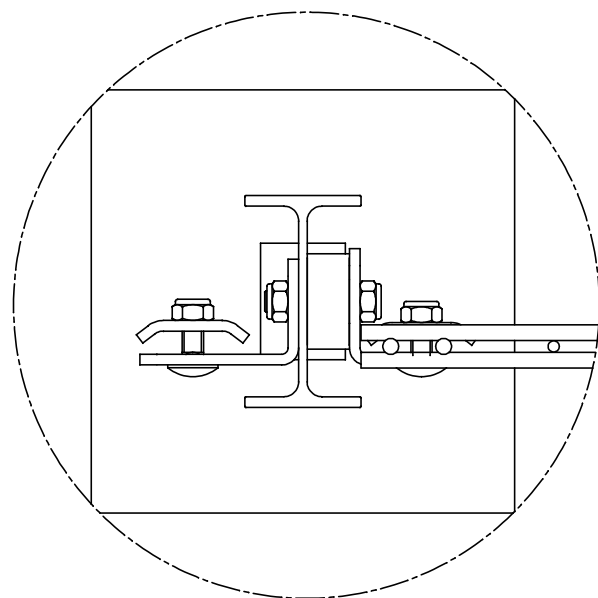

WIDOK PANELU OGRODZENIOWEGO

Szczegół A

Szczegół B

Szczegół C

	Remont wraz z modernizacją ogrodzenia, utwardzenie terenu, montaż ławki dz. nr 2/48 obr. Mostkowo Inw: Spółdzielnia Mieszkaniowa "ASTRA", Mostkowo 49, 74-322 Mostkowo	
	Widok panelu	Skala :
Projektował: mgr inż. Krystian Szydlowski	marzec 2013r. Sporządził: mgr inż. Krystian Szydlowski	