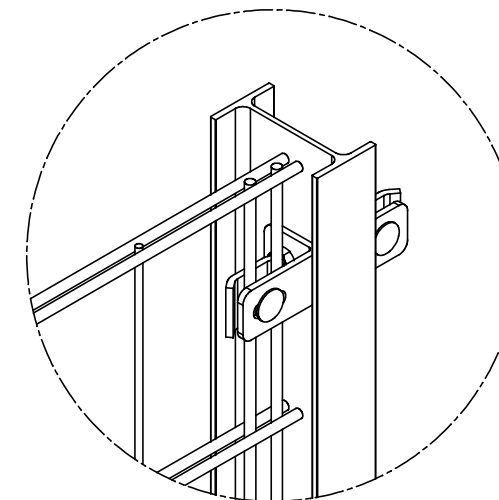

WIDOK PANELU OGRODZENIOWEGO

Szczegół A

Szczegół B

Szczegół C

	Remont wraz z modernizacją ogrodzenia, utwardzenie terenu, montaż ławki dz. nr 2/48 obr. Mostkowo Inw: Spółdzielnia Mieszkaniowa "ASTRA", Mostkowo 49, 74-322 Mostkowo	
	Widok panelu	Skala :
Projektował: mgr inż. Krystian Szydlowski	marzec 2013r. Sporządził: mgr inż. Krystian Szydlowski	