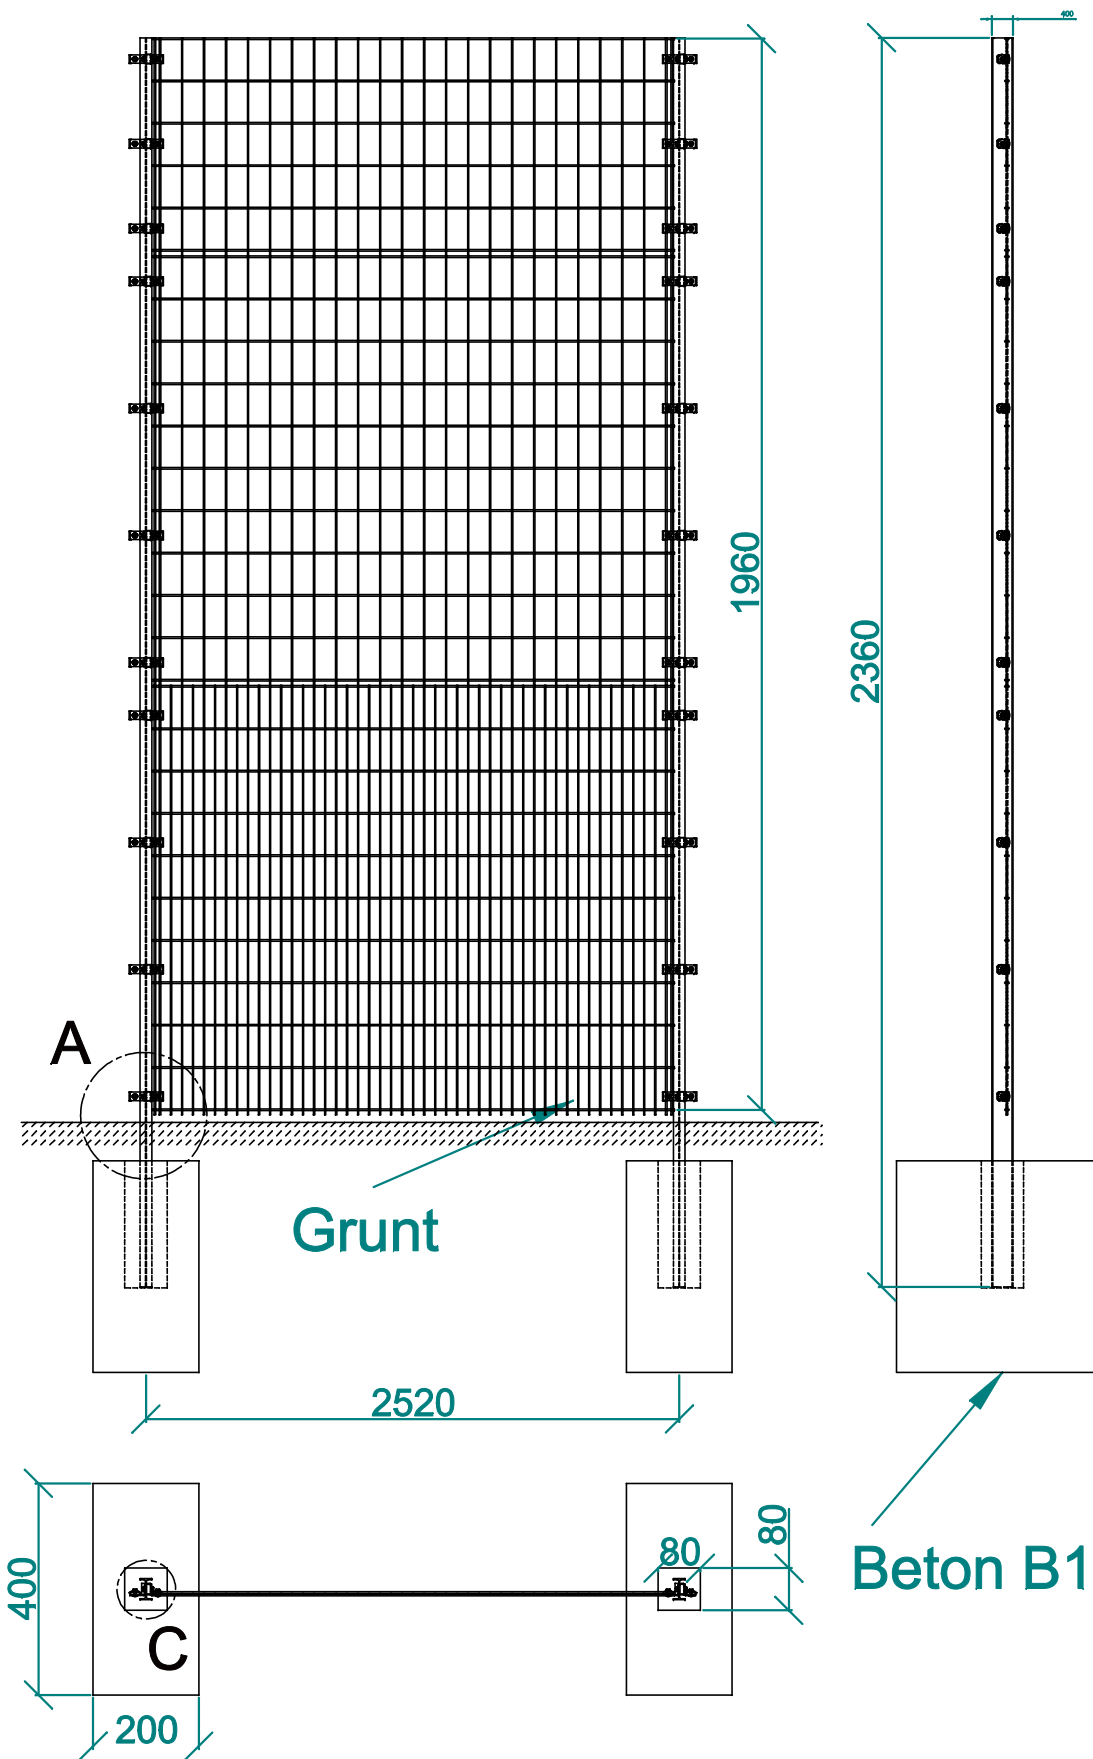

WIDOK PANELU OGRODZENIOWEGO

Szczegół A

Szczegół B

Szczegół C

	Remont wraz z modernizacją ogrodzenia, utwardzenie terenu, montaż ławki dz. nr 2/48 obr. Mostkowo Inw: Spółdzielnia Mieszkaniowa "ASTRA", Mostkowo 49, 74-322 Mostkowo	
	Widok panelu	Skala :
Projektował: mgr inż. Krystian Szydlowski	marzec 2013r. Sporządził: mgr inż. Krystian Szydlowski	