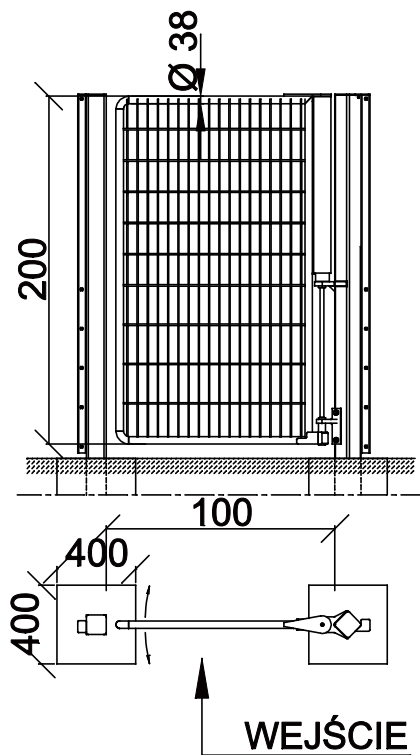

# WIDOK FURTKI

## szt. 2

 <p>KONSTRUKTOR mgr inż. Krystian Szydłowski</p>	Remont wraz z modernizacją ogrodzenia, utwardzenie terenu, montaż ławki dz. nr 2/48 obr. Mostkowo	
	Inw: Spółdzielnia Mieszkaniowa "ASTRA", Mostkowo 49, 74-322 Mostkowo	
Widok furtki	Skala :	Rys. nr. 7
Projektował: mgr inż. Krystian Szydłowski		marzec 2013r.
		Sporządził: mgr inż. Krystian Szydłowski