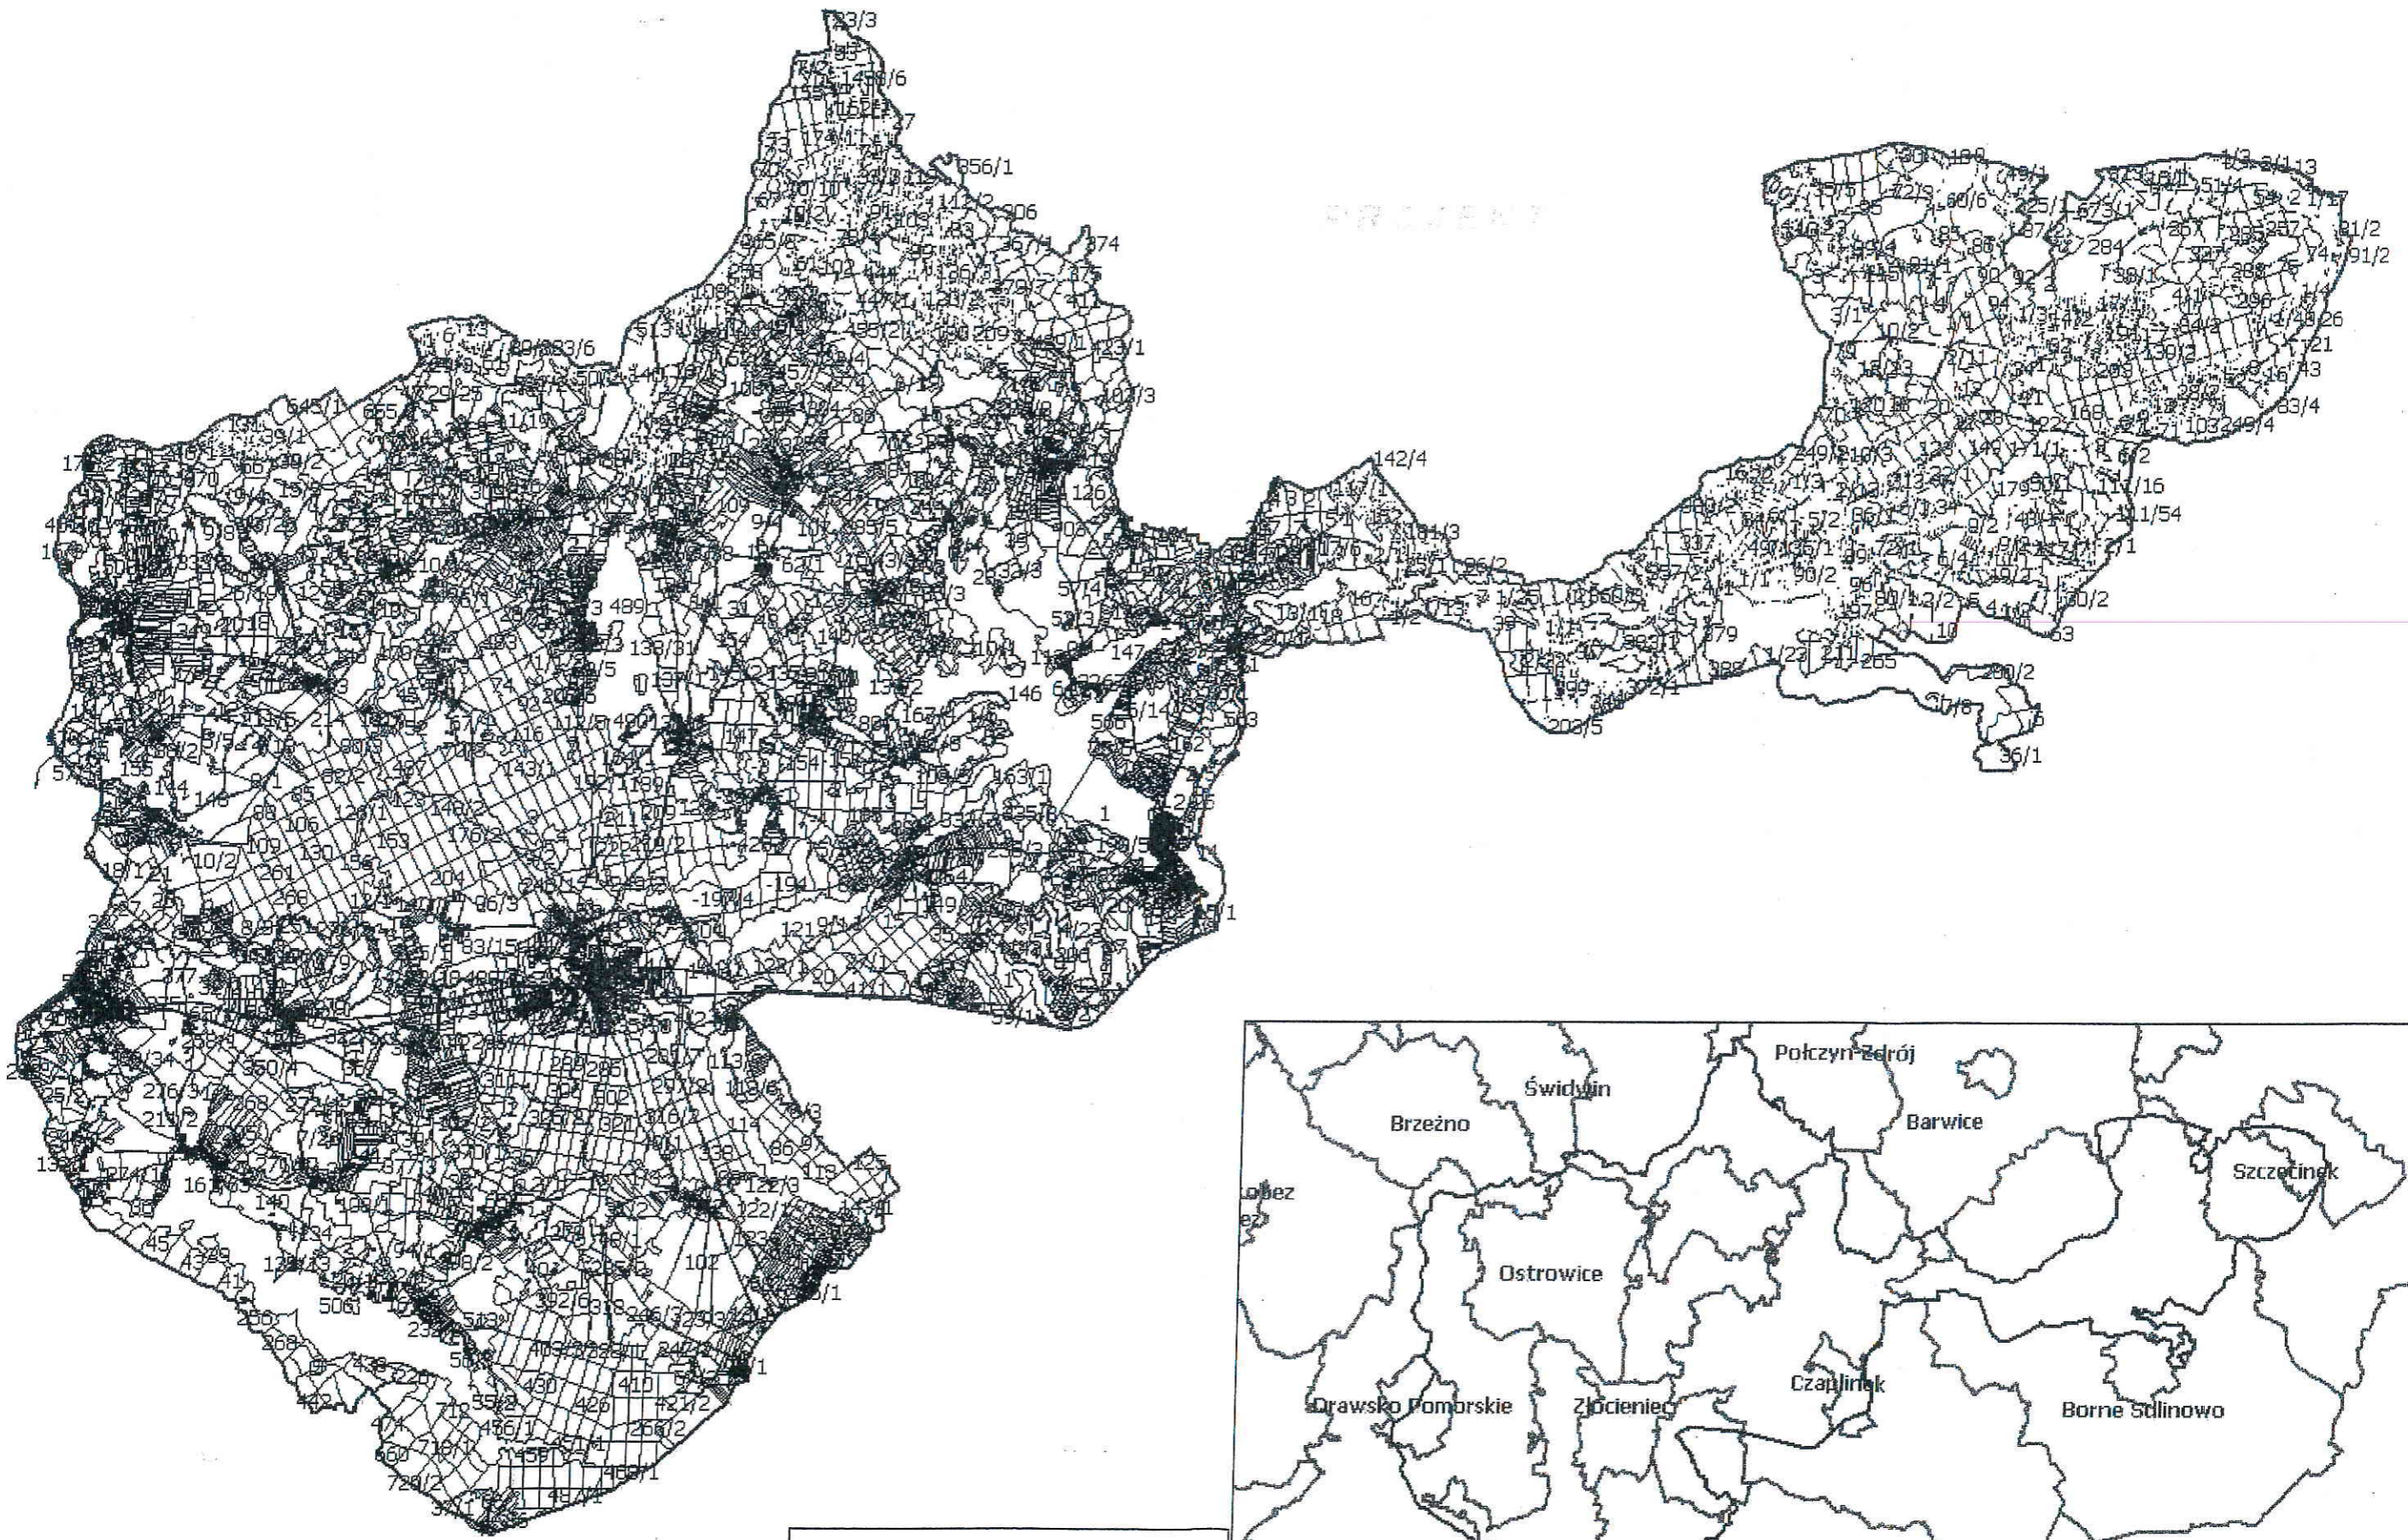

6b. Przebieg granicy obszaru chronionego krajobrazu "C" Barlinek  
w gminach: Nowogródek Pomorski, Myślibórz, Barlinek

6a. Przebieg granicy obszaru chronionego krajobrazu "C" Barlinek w gminie Pelczyce

7. Przebieg granicy obszaru chronionego krajobrazu Pojezierze Drawskie

	granica obszaru
	granice działek ewidencyjnych

	granice gmin
---	--------------