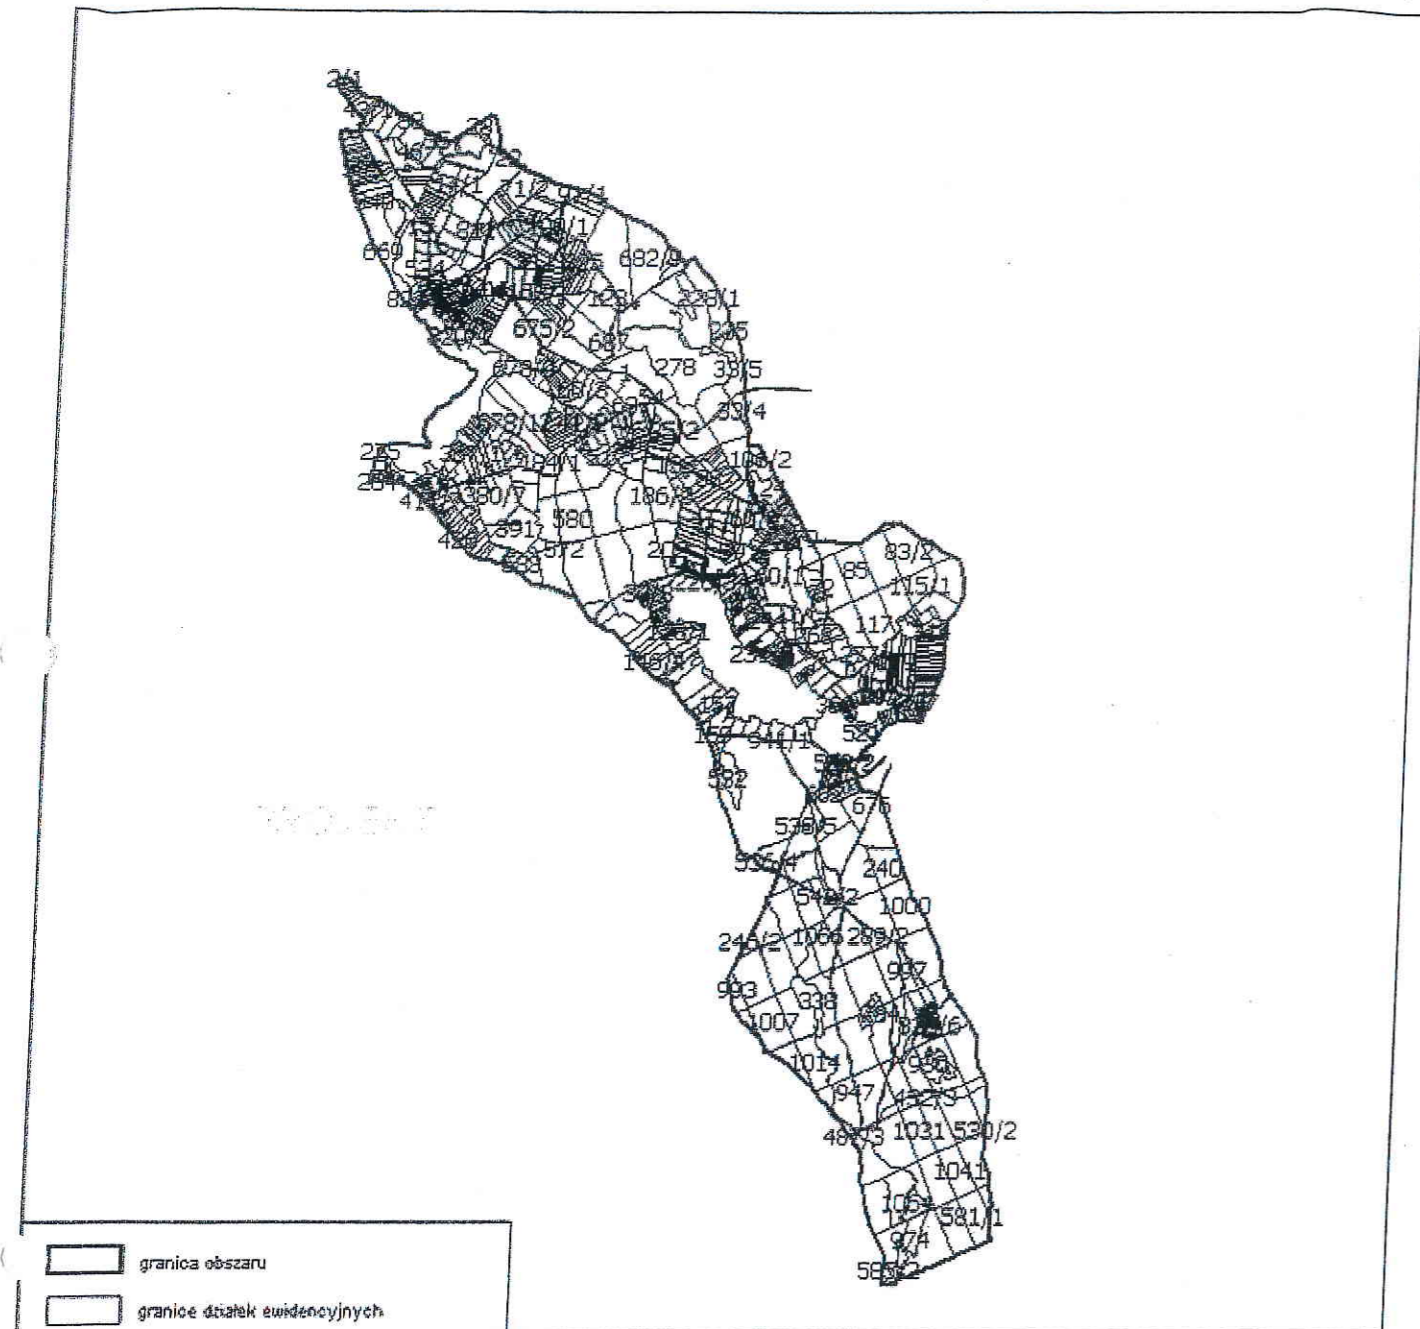

6b. Przebieg granicy obszaru chronionego krajobrazu "C" Barlinek  
w gminach: Nowogródek Pomorski, Myślibórz, Barlinek

6a. Przebieg granicy obszaru chronionego krajobrazu "C" Barlinek w gminie Pelczyce

7. Przebieg granicy obszaru chronionego krajobrazu Pojezierze Drawskie

	granica obszaru
	granice działek ewidencyjnych

	granice gmin
---	--------------