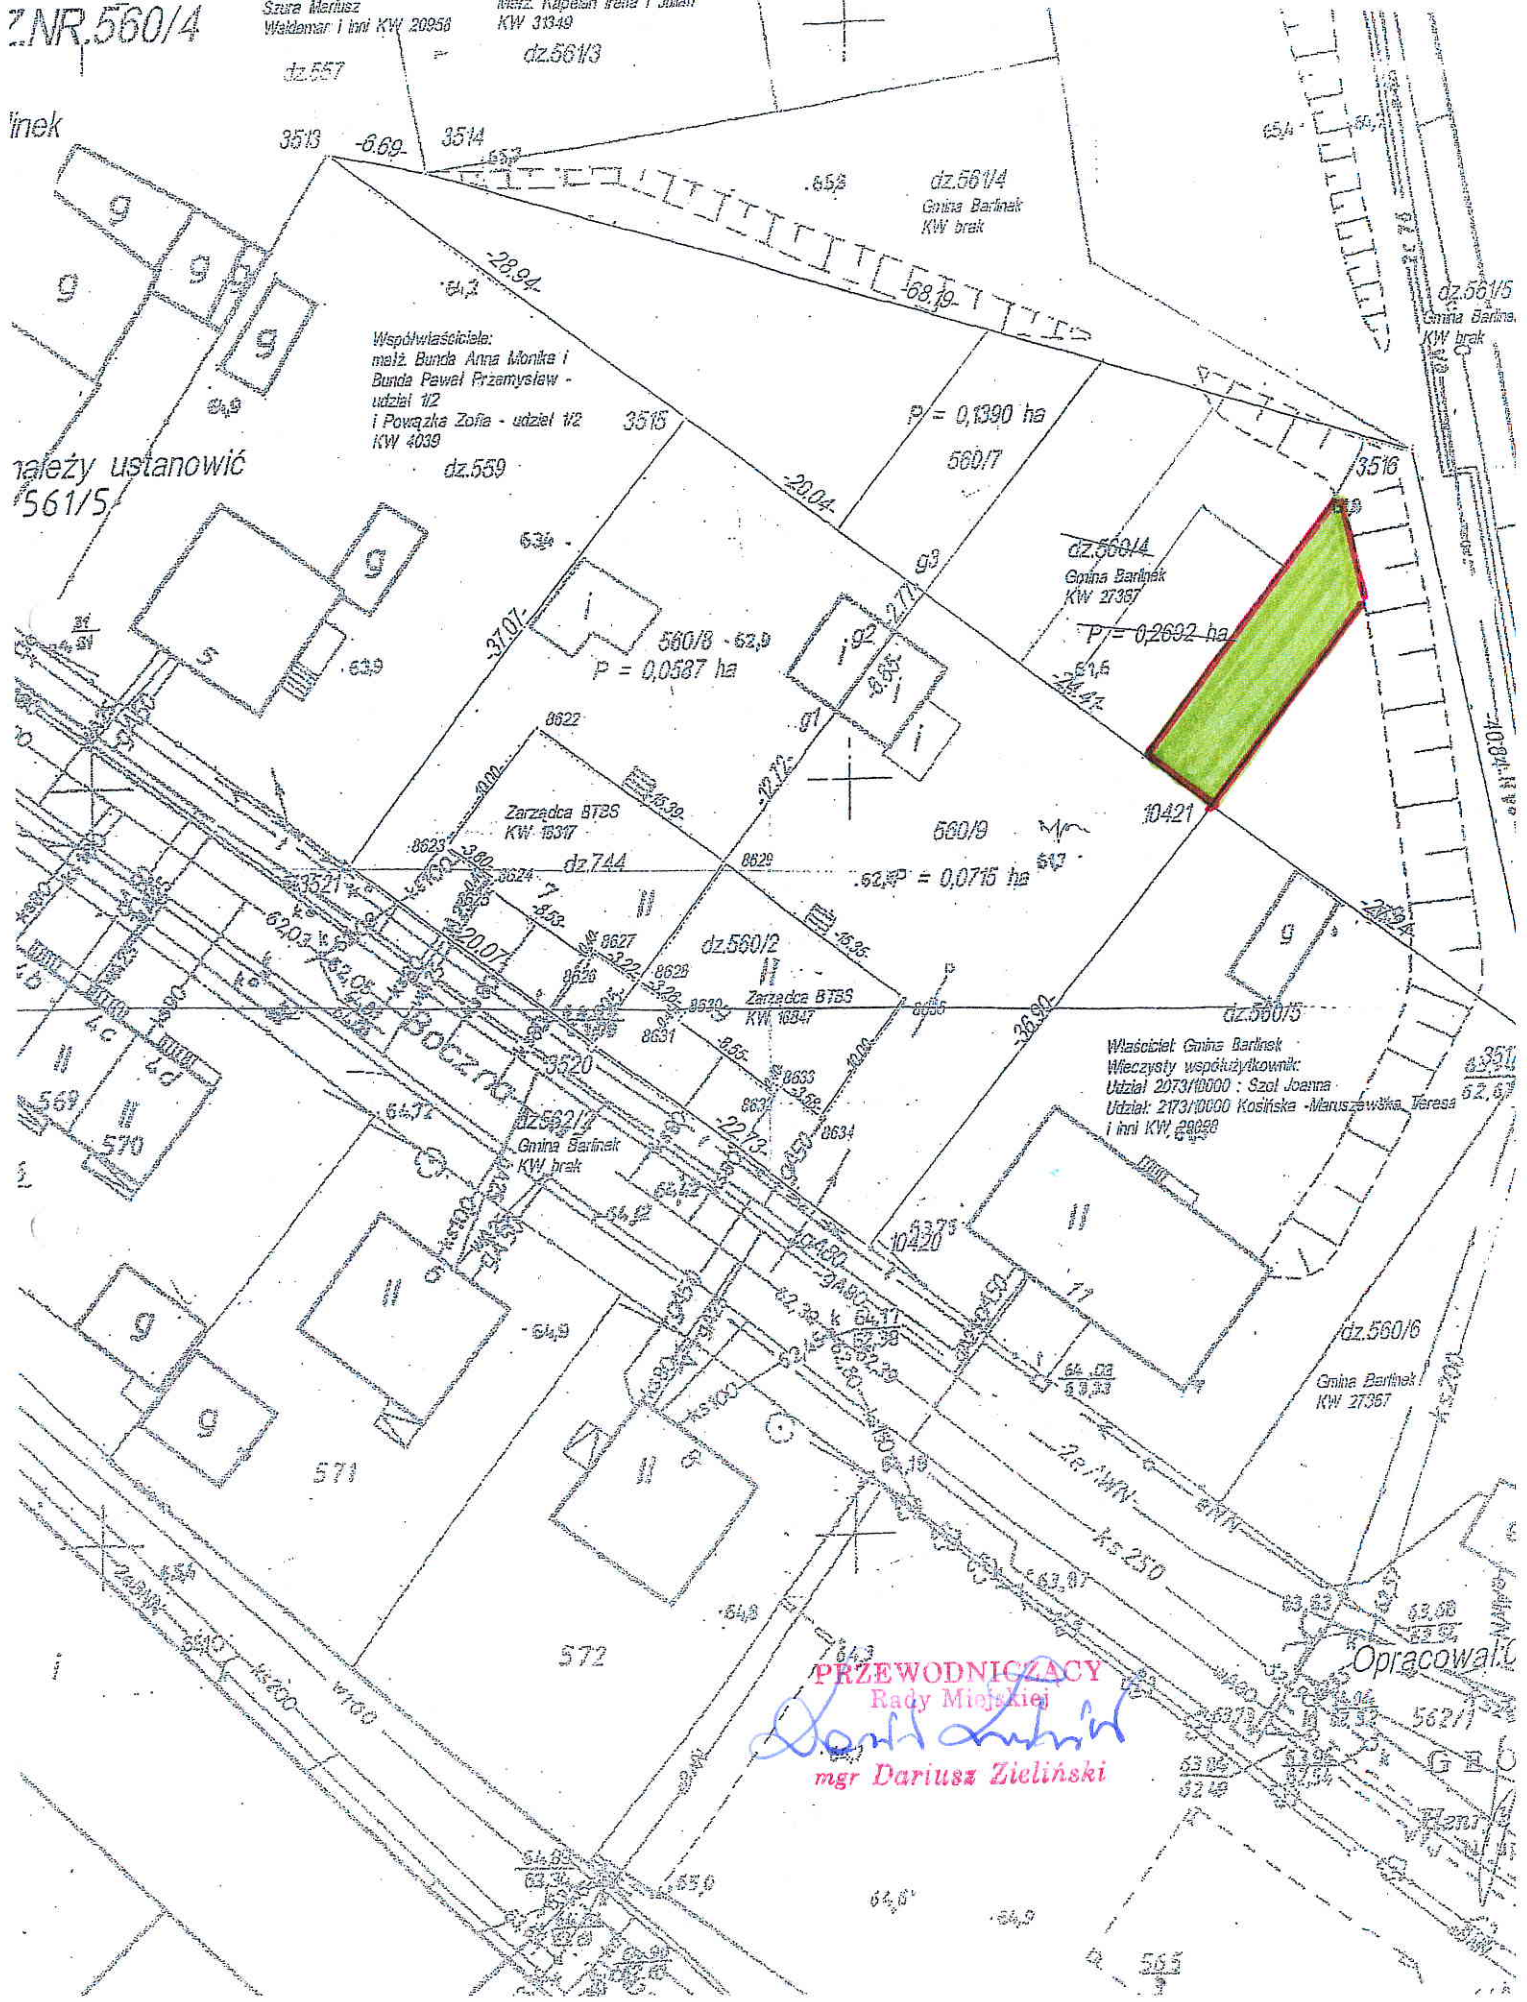

Z NR 560/4

Mąż: Krzesiński i
Krzesińska Rydzard
i mąż: Szura Hanna Beata i
Szura Marcin
Waldemar i inni KW 20958
Mąż: Kapelun Irene i Julian
KW 31349
dz.567
dz.561/3

liniek

naależy ustanowić
561/5

PRZEWODNICZĄCY
Rady Miejskiej
Dariusz Zieliński
mgr Dariusz Zieliński