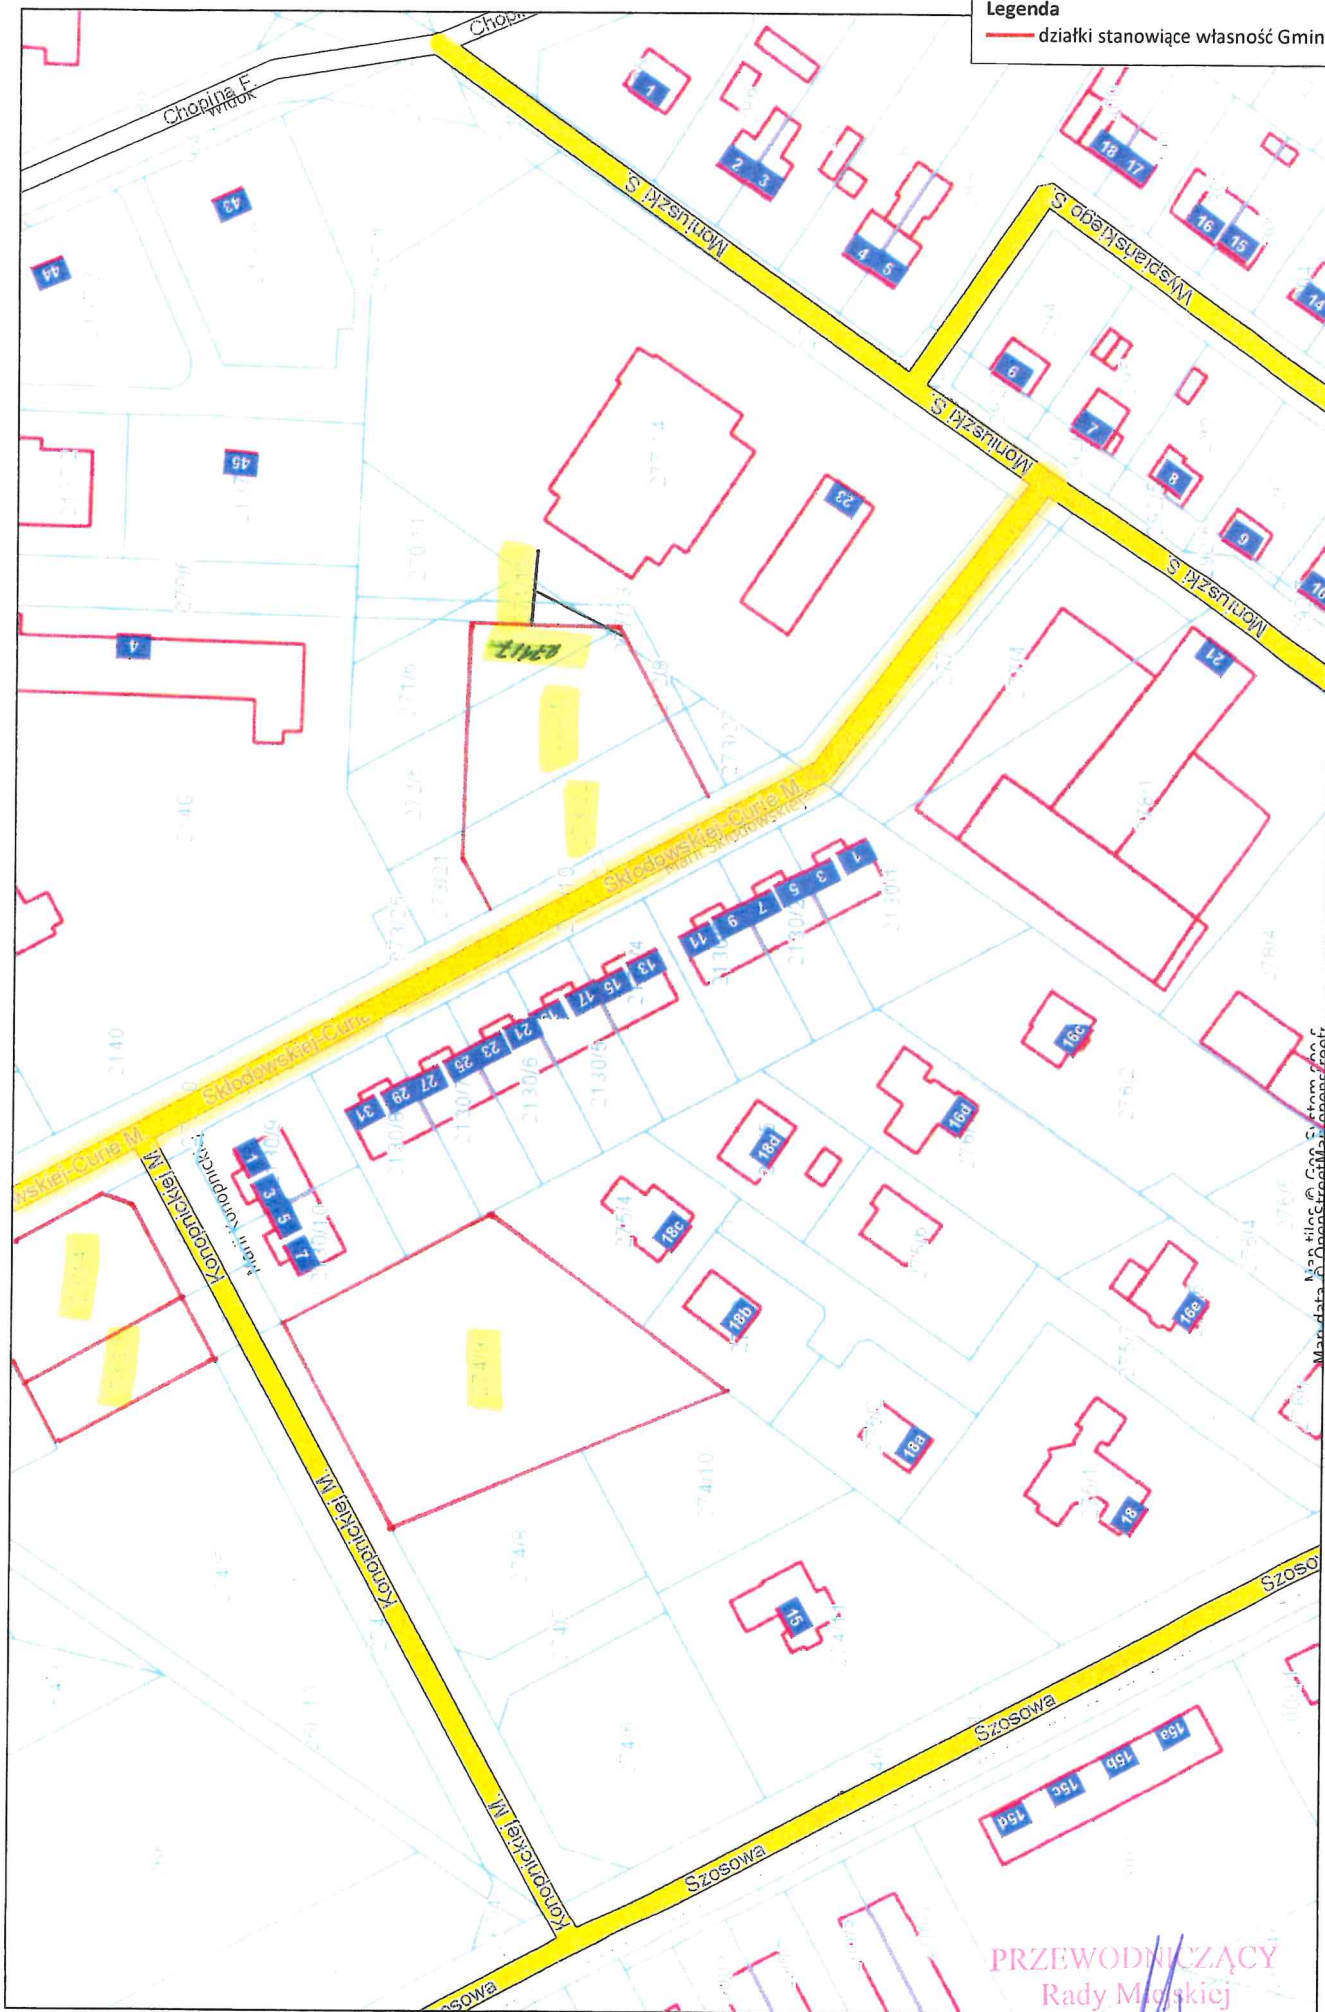

Legenda

— działki stanowiące własność Gminy Barlinek

Barlinek - System Informacji Przestrzennej

skala 1 : 1000

PRZEWODNICZĄCY
Rady Miejskiej

Mariusz Józef Maciejewski

PRZEWODNICZĄCY
Rady Miejskiej
Mariusz Józef Maciejewski

PRZEWODNICZĄCY
Rady Miejskiej
Mariusz Józef Maciejewski

Legenda

— działki stanowiące własność osoby fizycznej

PRZEWODNICZĄCY
Rady Miejskiej
Mariusz Józef Maciejewski