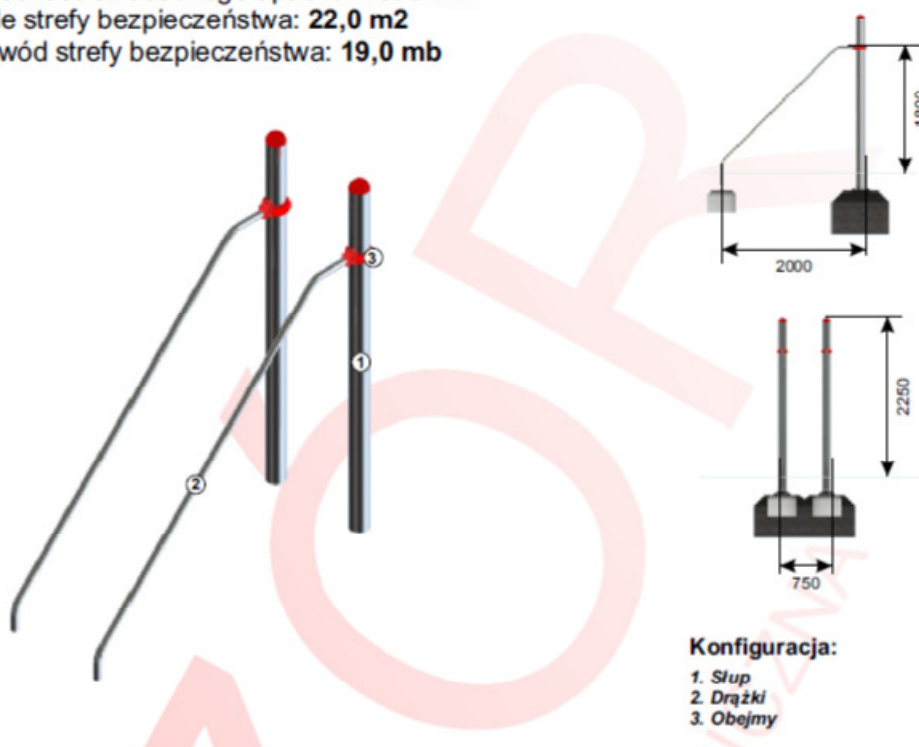

URZĄDZENIE SPORTOWE S7

Optymalne dla grupy wiekowej: **od 14 lat**
Wysokość swobodnego upadku: **300 mm**
Pole strefy bezpieczeństwa: **25,5 m²**
Obwód strefy bezpieczeństwa: **21,0 mb**

Konfiguracja:

1. Słup
2. Drążki
3. Obejmy

- * konstrukcja słupów z rury średnicy 60 mm
- * drążki z rury nierdzewnej średnicy 33 mm
- * urządzenie cynkowane ogniowo i malowane
- * łączenie poręczy ze słupami za pomocą obejm systemowych

URZĄDZENIE SPORTOWE S19

Optymalne dla grupy wiekowej: **od 14 lat**
Wysokość swobodnego upadku: **1800 mm**
Pole strefy bezpieczeństwa: **22,0 m²**
Obwód strefy bezpieczeństwa: **19,0 mb**

- * konstrukcja słupów z rury średnicy 114 mm
- * drążki z rury nierdzewnej średnicy 42 mm
- * urządzenie cynkowane ogniowo i malowane
- * łączenie poręczy ze słupami za pomocą obejm systemowych