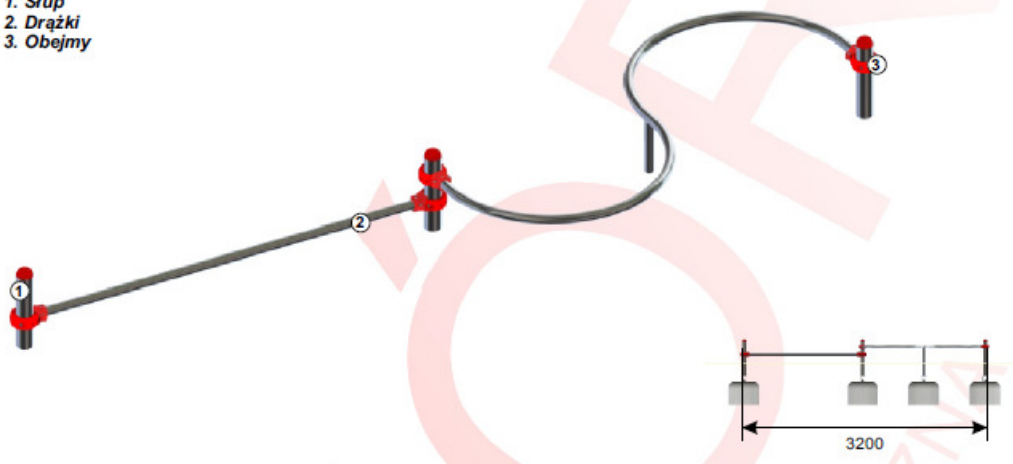

URZĄDZENIE SPORTOWE S7

Optymalne dla grupy wiekowej: **od 14 lat**
Wysokość swobodnego upadku: **300 mm**
Pole strefy bezpieczeństwa: **25,5 m²**
Obwód strefy bezpieczeństwa: **21,0 mb**

Konfiguracja:

1. Słup
2. Drążki
3. Obejmy

- * konstrukcja słupów z rury średnicy 60 mm
- * drążki z rury nierdzewnej średnicy 33 mm
- * urządzenie cynkowane ogniowo i malowane
- * łączenie poręczy ze słupami za pomocą obejm systemowych

URZĄDZENIE SPORTOWE S19

Optymalne dla grupy wiekowej: **od 14 lat**
Wysokość swobodnego upadku: **1800 mm**
Pole strefy bezpieczeństwa: **22,0 m²**
Obwód strefy bezpieczeństwa: **19,0 mb**

- * konstrukcja słupów z rury średnicy 114 mm
- * drążki z rury nierdzewnej średnicy 42 mm
- * urządzenie cynkowane ogniowo i malowane
- * łączenie poręczy ze słupami za pomocą obejm systemowych